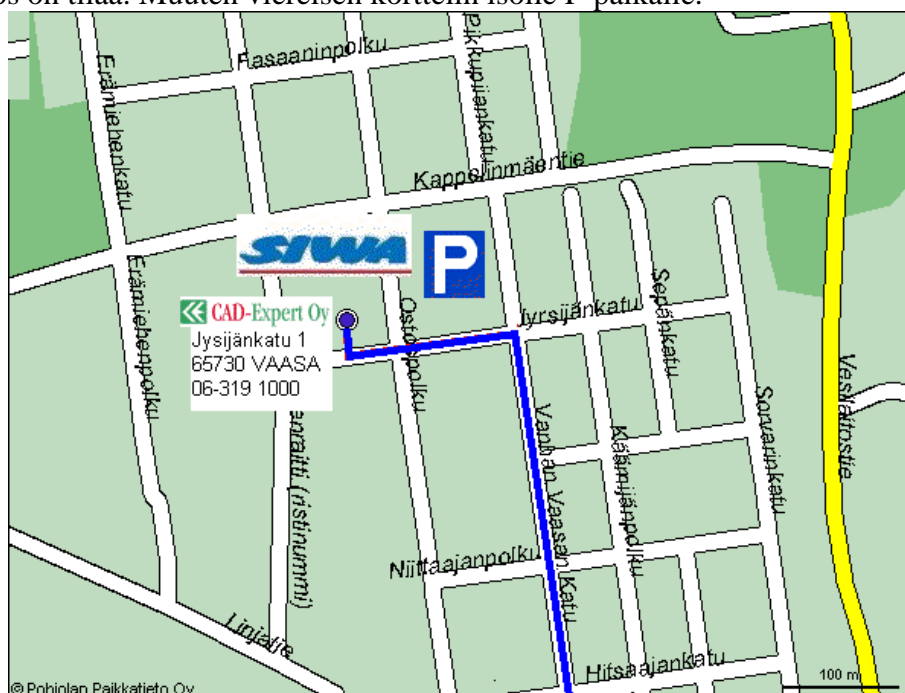

OPASTUS, KUN LÄHESTYTÄÄN ETELÄSTÄ ELI TAMPERE-PORI SUUNNASTA

1:50000

Käännä oikealle moottoritieltä noin 7 km ennen keskustaa Airport Park - liittymästä. Aja **kiertoliittymästä 1** suoraan, vasemmalla näet Wärtsilän isot tehtaat. Aja **kiertoliittymän 2** jälkeen vielä n. 1 km tulet rautatien tasoristeykseen, jonka jälkeen käännyt vasemmalle. Risteyksessä on Keskustan tienviitta. Kråklundin kohdalla tie muuttuu Vanhan Vaasankaduksi. Kääntymisen jälkeen ajat n. 2 km, niin tulet Jyrsijänkadun risteykseen, joka on yksi kadunkulma ennen Vanhan Vaasankadun päättymistä. Käännä vasemmalle. Pysäköi rakennuksen päässä olevalle parkkipaikalle, jos on tilaa. Muuten viereisen korttelin isolle P-paikalle.